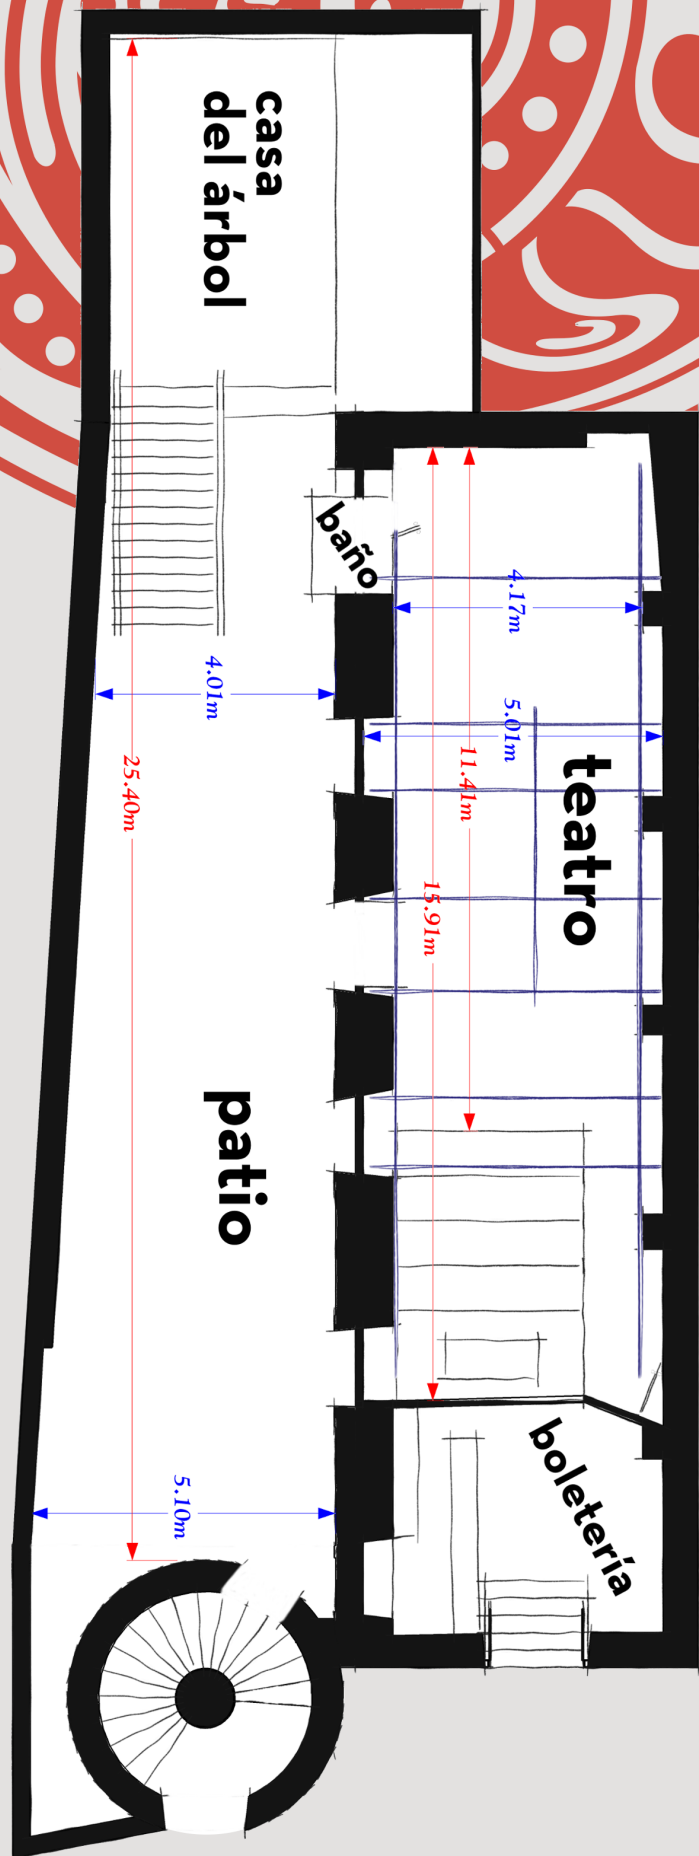

## Sonido:

- 1 Consola Behringer EURODESK SX2442FX de 24 canales
- 2 poderes de 1500 watts de salida
- 1 poder de 4000 watts de salida
- PA de 2 vías
- 2 parlantes pasivos para retorno
- 1 Drive Rack
- 1 Ecuador de 31 bandas
- 3 micrófonos dinámicos caroides
- 4 pedestales de micrófono

## Iluminación:

- 12 canales de dimmer, cada uno de 10 A. (2200 W.)
- 1 consola digital 512 canales (interfaz Enttec DMX-USB Pro)
- 6 Pro Par (650 watts)
- 6 PC's (650 watts)
- 2 Elipsoidal de 26° (650 watts)
- 8 PAR 38 (150 watts)
- 15 Circuitos fijos en Sala de Teatro